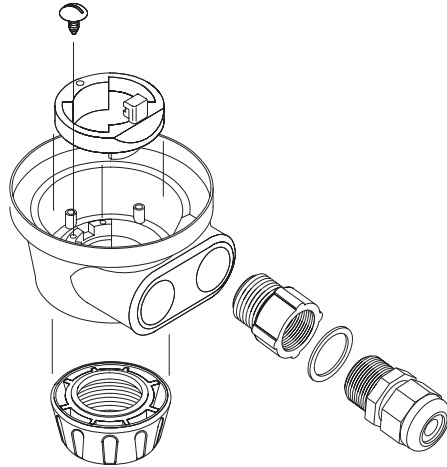

+GF+ SIGNET Conduit Base Assembly Guide

ENGLISH

3-8050.090-1

(C-10/02) English

8050

8051, 8055

8052

8050-1, 8050-2