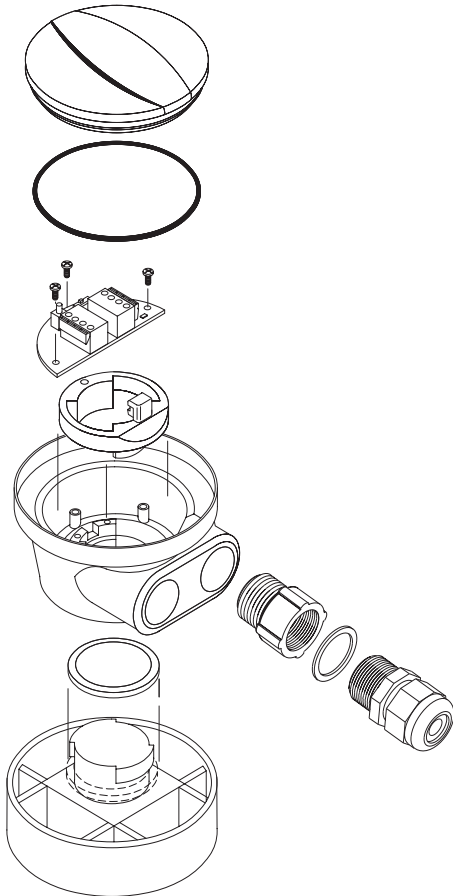

+GF+ SIGNET Conduit Base Assembly Guide

ENGLISH

3-8050.090-1

(C-10/02) English

8050

8051, 8055

8052

8050-1, 8050-2