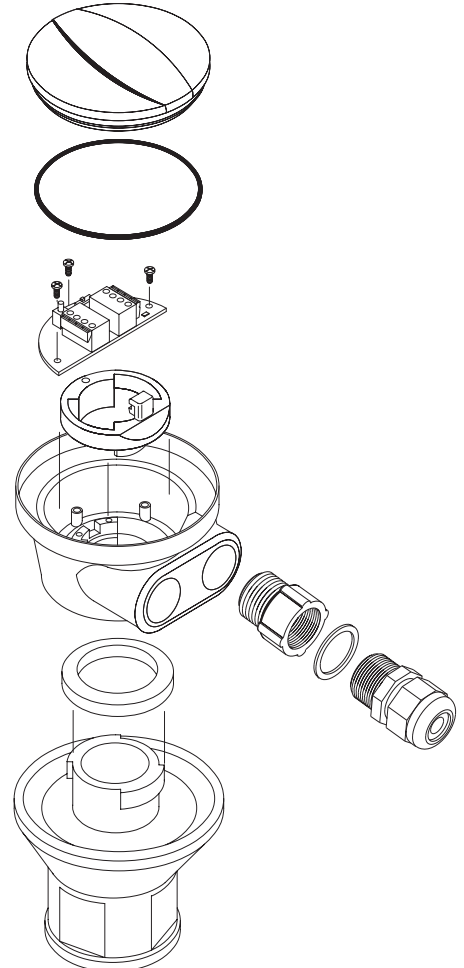

+GF+ SIGNET Conduit Base Assembly Guide

ENGLISH

3-8050.090-1

(C-10/02) English

8050

8051, 8055

8052

8050-1, 8050-2