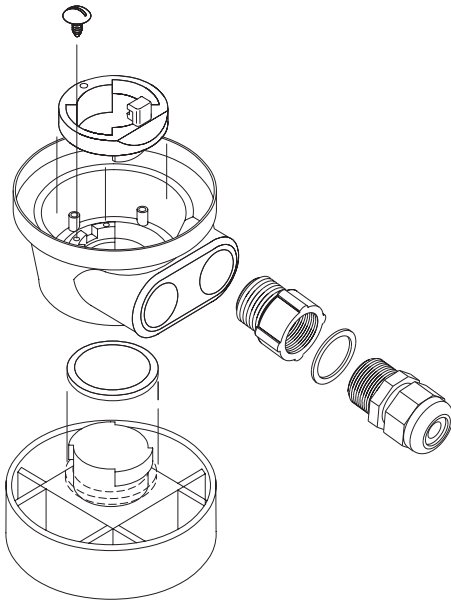

+GF+ SIGNET Conduit Base Assembly Guide

ENGLISH

3-8050.090-1

(C-10/02) English

8050

8051, 8055

8052

8050-1, 8050-2