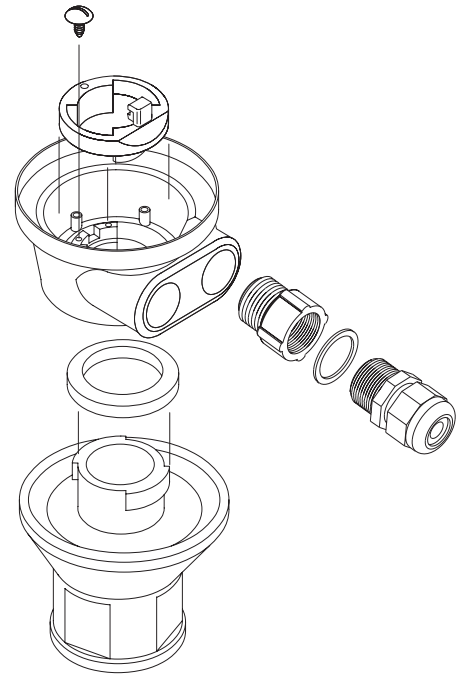

+GF+ SIGNET Conduit Base Assembly Guide

ENGLISH

3-8050.090-1

(C-10/02) English

8050

8051, 8055

8052

8050-1, 8050-2